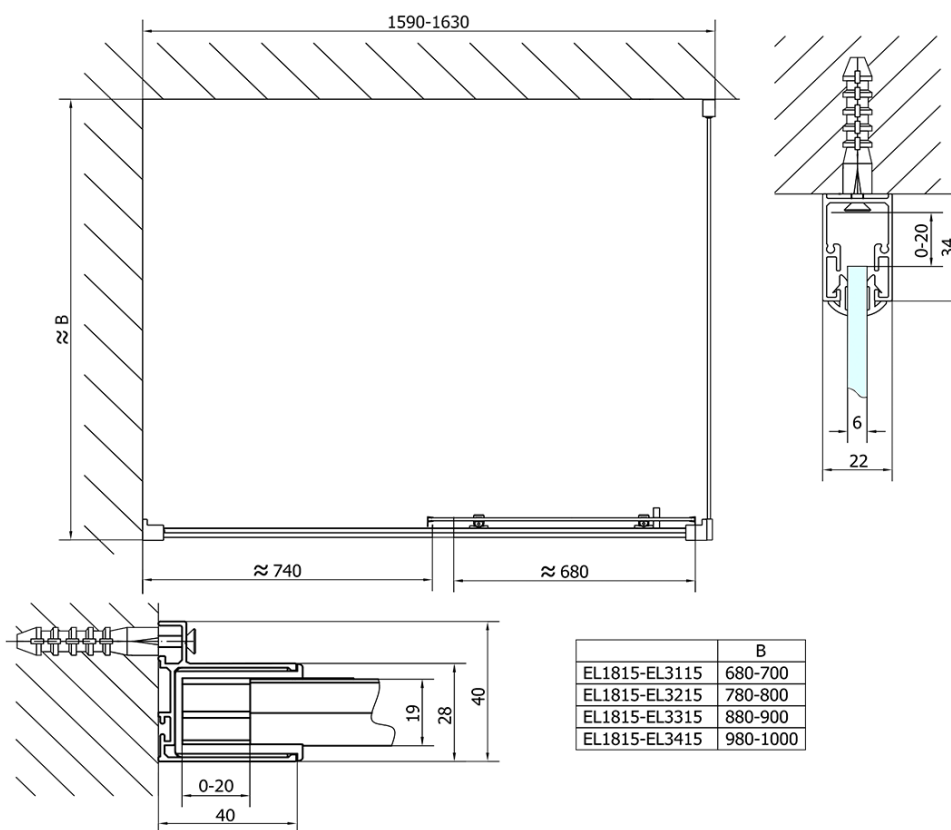

# Produktový list

Objednací kód: **EL1815EL3115**

**Easy Line obdélníkový sprchový kout 1600x700mm L/P varianta**

	B
EL1815-EL3115	680-700
EL1815-EL3215	780-800
EL1815-EL3315	880-900
EL1815-EL3415	980-1000