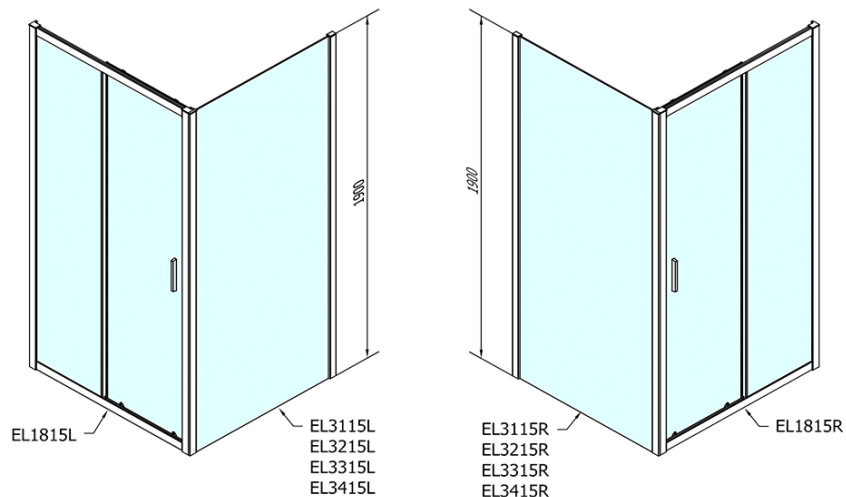

# Produktový list

Objednací kód: **EL1815EL3115**

**Easy Line obdélníkový sprchový kout 1600x700mm L/P varianta**

	B
EL1815-EL3115	680-700
EL1815-EL3215	780-800
EL1815-EL3315	880-900
EL1815-EL3415	980-1000